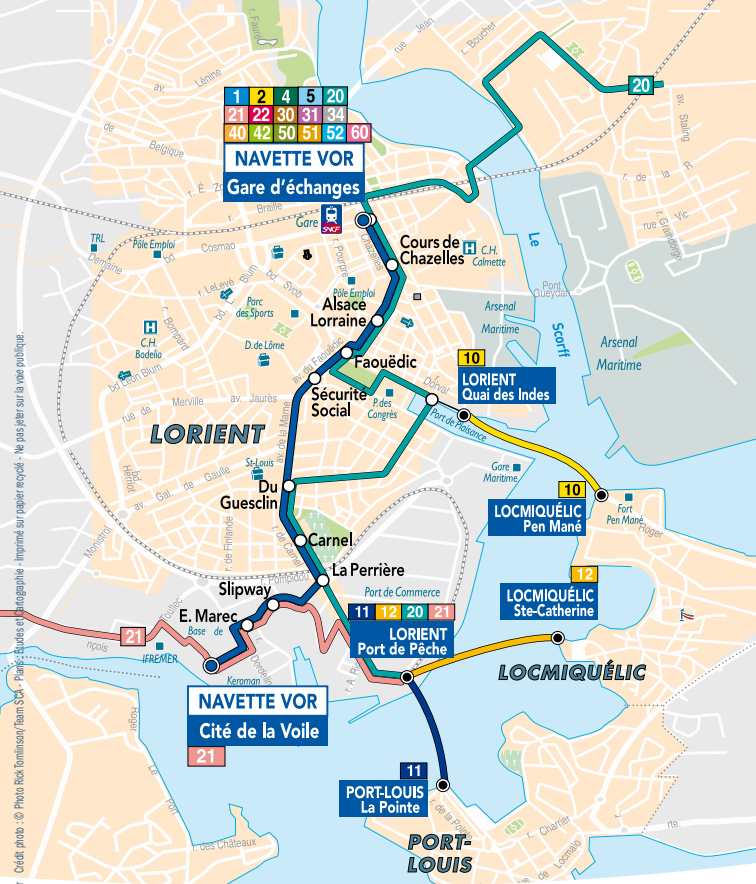

**VOLVO
OCEAN
RACE**

ROUND THE WORLD

LORIENT

BRETAGNE^{BE}

**2€
2,80**

TICKET JOURNÉE
BUS & BATEAUX

CTRL
LORIENT AGGLOMÉRATION

du 9
au 16 juin
2015

**Rejoignez !
le réseau !**

Du 9 au 16 juin,

1 navette de 10h à 22h, prolongée jusqu'à 1h15 le vendredi et samedi.

Navette accessible avec tous les titres CTRL, entre Gare d'échanges, Fauëdic, Cité de la Voile.

1sb : derniers retours décalés à 1h30 au départ de Fauëdic.

14s : dernier départ du Quai des Indes à 1h40.

22s : 1 départ supplémentaire de Fauëdic dans chaque sens à 1h30.

52s : 2 départs supplémentaires de Fauëdic vers Quéven et Le Ter à 1h30.

Ces services sont en correspondance aux arrêts Fauëdic ou Quai des Indes avec la Navette.